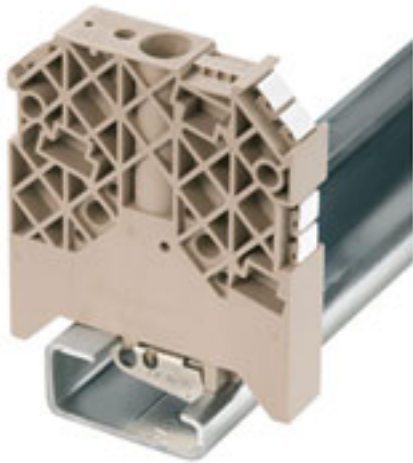

WEW 32/1 LCP/NA**Weidmüller Interface GmbH & Co. KG**

Klingenbergstraße 26

D-32758 Detmold

Germany

www.weidmueller.com

Per garantire un posizionamento sicuro e durevole sulla guida di supporto ed evitare uno spostamento, Weidmüller fornisce terminali di fissaggio. Sono disponibili esecuzioni con vite e senza vite. Sui terminali di fissaggio è possibile applicare delle siglature, anche per cartellini di gruppo, oltre che alloggiare le spine di prova.

Dati generali per l'ordinazione

Versione	Accessori
Nr.Cat.	1067660000
Tipo	WEW 32/1 LCP/NA
GTIN (EAN)	4008 190072353
CPZ	50 Pezzo

WEW 32/1 LCP/NA**Weidmüller Interface GmbH & Co. KG**

Klingenbergstraße 26

D-32758 Detmold

Germany

www.weidmueller.com

Dati tecnici**Dimensioni e pesi**

Profondità	67 mm	Profondità (pollici)	2,638 inch
Posizione verticale	56 mm	Altezza (pollici)	2,205 inch
Larghezza	12,2 mm	Larghezza (pollici)	0,48 inch
Peso netto	36,48 g		