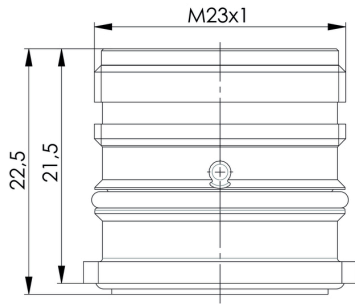

SAIE-M23-S-VW

Weidmüller Interface GmbH & Co. KG
Klingenbergstraße 26
D-32758 Detmold
Germany

www.weidmueller.com

Disegni

Disegno quotato