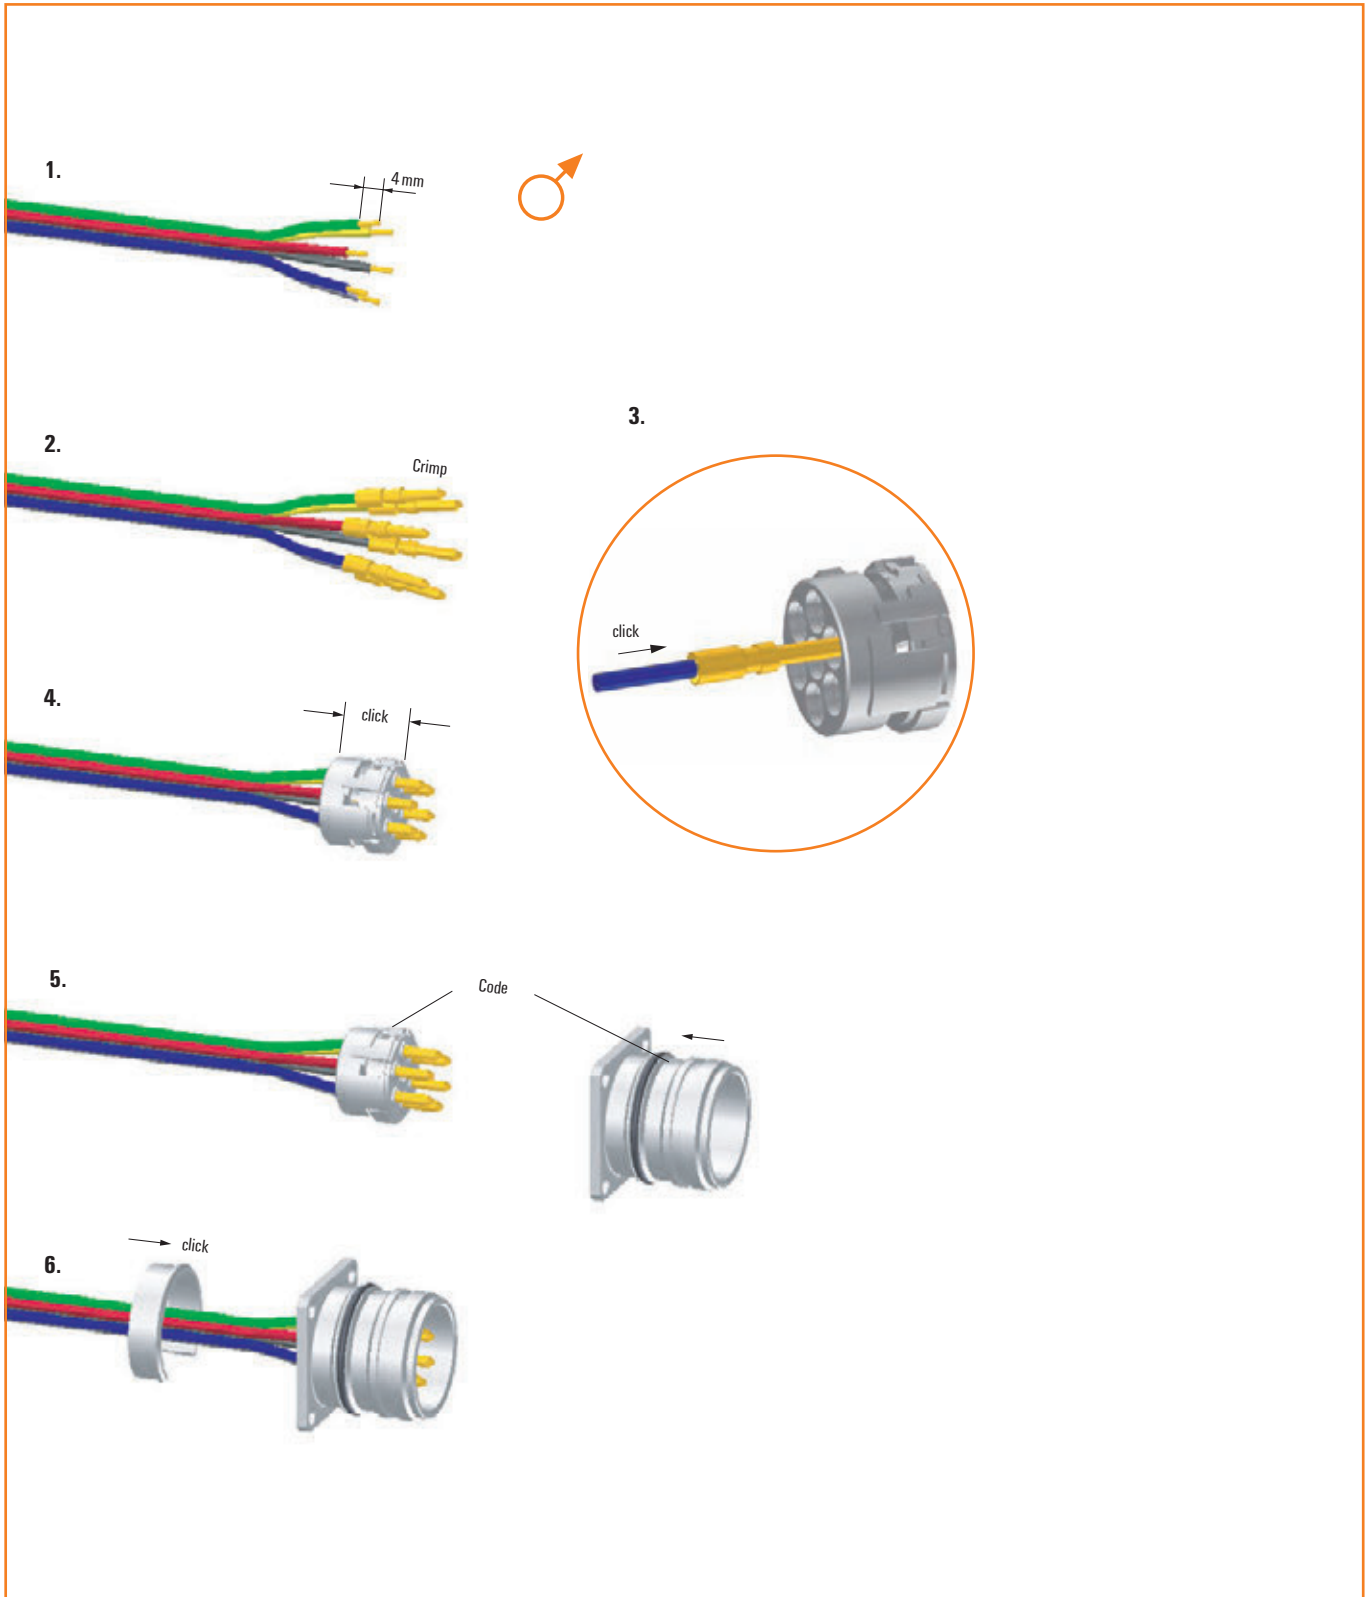

**SAIE-M23-S-VW****Weidmüller Interface GmbH & Co. KG**

Klingenbergstraße 26

D-32758 Detmold

Germany

www.weidmueller.com

I connettori maschio M23 tondi consentono un numero elevato di cicli d'accoppiamento, forte corrente di carico e alta densità di contatto unitamente a dimensioni minime. Custodie, inserti e contatti a crimpare devono essere ordinati separatamente.

REACH SVHC	Lead 7439-92-1
SCIP	ebf89fc8-a87f-4691-b87a-dfb9921774b4

**Omologazioni**

Omologazioni

ROHS	Conforme
UL File Number Search	Sito web UL
N° certificato (UR)	E344862

**Download**

Dati ingegneristici	<a href="#">CAD data – STEP</a>
Cataloghi	<a href="#">Catalogues in PDF-format</a>
Brochure	<a href="#">FL FIELDWIRING EN</a> <a href="#">FL FIELDWIRING EN</a>

# Device connector, male

F