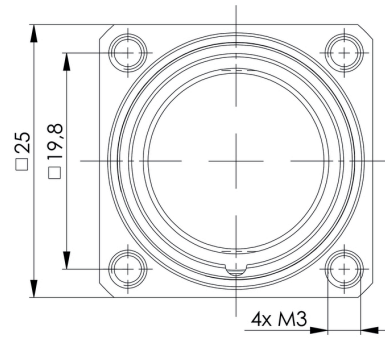

Disegno quotato