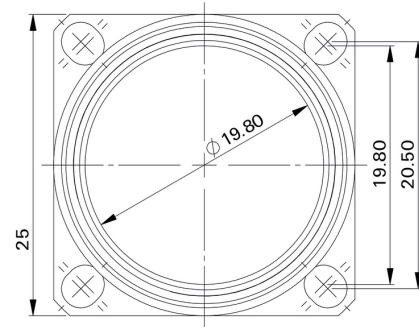

Disegno quotato