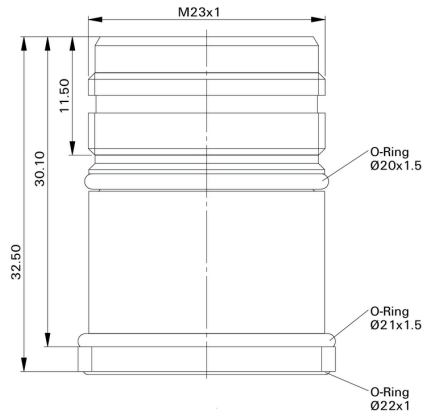

SAIE-M23-L-HW

Weidmüller Interface GmbH & Co. KG
Klingenbergstraße 26
D-32758 Detmold
Germany

www.weidmueller.com

Disegni

Disegno quotato