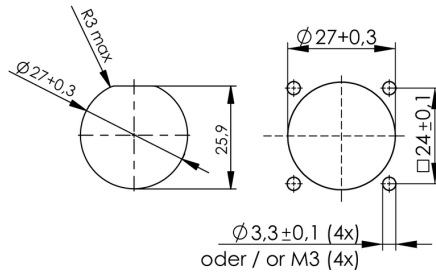

Sezione di montaggio

Mounting cut-out: 1. With central screw connection / 2. For mounting with four M3 screws