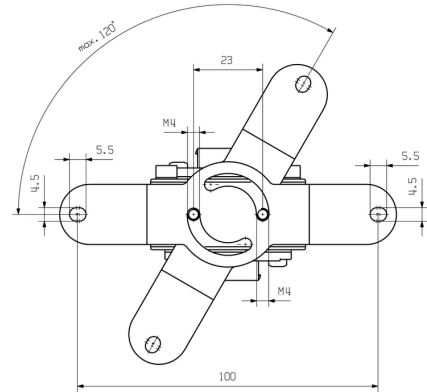

Profondità	43,9 mm	Profondità (pollici)	1,728 inch
Posizione verticale	52 mm	Altezza (pollici)	2,047 inch
Larghezza	41 mm	Larghezza (pollici)	1,614 inch
Peso netto	224,56 g		

Temperature

Temperatura d'esercizio	-40 °C...70 °C	Temperatura d'esercizio , min.	-40 °C
Temperatura d'esercizio , max.	70 °C		

www.weidmueller.com

Disegni

Disegno quotato

Bottom view

Disegno quotato

Bottom view with mounting foot

Disegno quotato

Front view

Disegno quotato

Side view