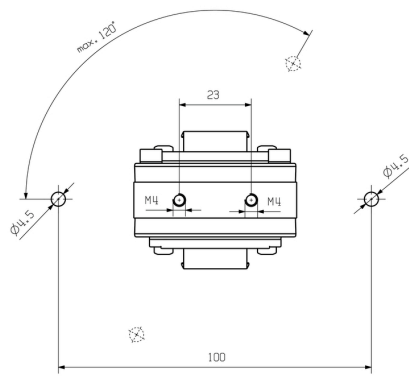

IE-CD-V14MSCRJ-MM-C-MA

Weidmüller Interface GmbH & Co. KG
Klingenbergstraße 26
D-32758 Detmold
Germany

www.weidmueller.com

Disegni

Disegno quotato

Bottom view