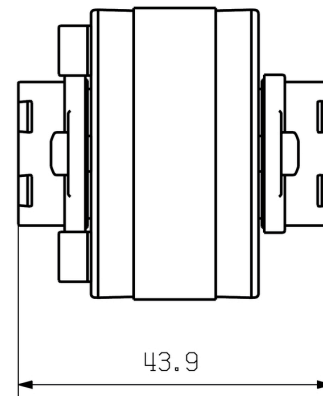

Profondità	43,9 mm	Profondità (pollici)	1,728 inch
Posizione verticale	52 mm	Altezza (pollici)	2,047 inch
Larghezza	41 mm	Larghezza (pollici)	1,614 inch
Peso netto	224,56 g		

Temperature

Temperatura d'esercizio	-40 °C...70 °C	Temperatura d'esercizio , min.	-40 °C
Temperatura d'esercizio , max.	70 °C		

www.weidmueller.com

Disegni

Disegno quotato

Bottom view

Disegno quotato

Bottom view with mounting foot

Disegno quotato

Front view

Disegno quotato

Side view