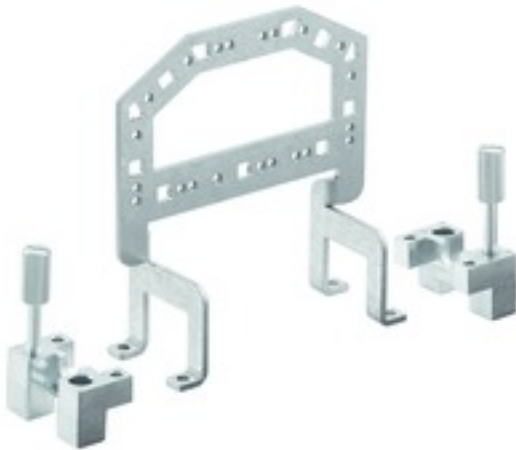

**HDC GRIP PANEL 6 ADAPT****Weidmüller Interface GmbH & Co. KG**

Klingenbergstraße 26

D-32758 Detmold

Germany

www.weidmueller.com

**Dati generali per l'ordinazione**

Versione	Connettori di potenza, Accessori, Pannello di presa
Nr.Cat.	<a href="#">1444720000</a>
Tipo	HDC GRIP PANEL 6 ADAPT
GTIN (EAN)	4050118250138
CPZ	1 Pezzo

Data di creazione 9 marzo 2023 21.57.53 CET

Versione catalogo 03.03.2023 / Con riserva di modifiche tecniche

**HDC GRIP PANEL 6 ADAPT**

**Weidmüller Interface GmbH & Co. KG**  
Klingenbergstraße 26  
D-32758 Detmold  
Germany

www.weidmueller.com

**Dati tecnici****Dimensioni e pesi**

Peso netto 136,18 g

**Temperature**

Temperatura d'esercizio continuo, min. -40 °C

Temperatura d'esercizio continuo, max. 125 °C

**Versione**

Adatti per ModuPlug®	No	Grandezza	6
Materiale	Acciaio, zincato		