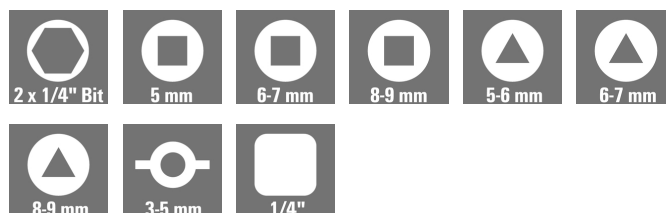

CROSS-KEY-DUO

Weidmüller Interface GmbH & Co. KG

Klingenbergstraße 26

D-32758 Detmold

Germany

www.weidmueller.com

I conduttori crimpati possono essere fissati, nei rispettivi punti di connessione, mediante tecnica ad innesto diretto o con viti. Weidmüller offre una vasta gamma di utensili per avvitare.

Dati generali per l'ordinazione

Versione	Chiave universale
Nr.Cat.	1480190000
Tipo	CROSS-KEY-DUO
GTIN (EAN)	4050118288377
CPZ	1 Pezzo