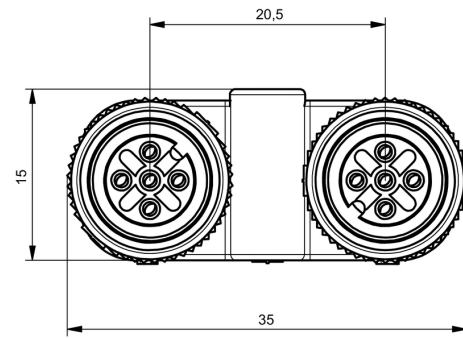

Dati ingegneristici	CAD data – STEP
Cataloghi	Catalogues in PDF-format
Brochure	FL FIELDWIRING EN

SAI-Y-5 AND 2M12

Weidmüller Interface GmbH & Co. KG
Klingenbergstraße 26
D-32758 Detmold
Germany

www.weidmueller.com

Disegni

Disegno quotato

Disegno quotato

Cablaggio