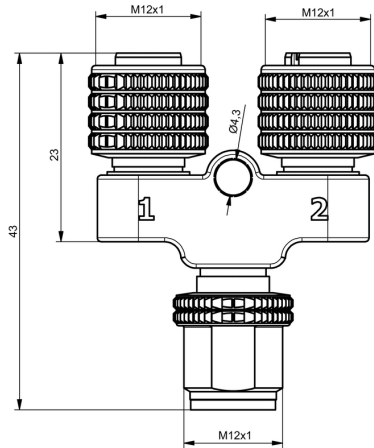

Norme

Connettori a norma IEC 61076-2-101

Dati generali

Campo di temperatura custodia	-25...+85 °C	Cicli di inserimento	≥ 100
Codifica	A	Collegamento schermato	Nessuno
Corrente nominale	4 A	Diametro esterno conduttore	-
Filettatura del collegamento	M12	Grado di lordura	3
Grado di protezione	IP67	Materiale base della custodia	PUR
Materiale dei contatti femmina	CuSn	Materiale dei contatti maschio	CuZn
Numero di poli	5	Superficie dei contatti	Au (oro)
Tensione nominale	24 V		

Dati ingegneristici	CAD data – STEP
Cataloghi	Catalogues in PDF-format
Brochure	FL FIELDWIRING EN

SAI-Y-5 AND 2M12

Weidmüller Interface GmbH & Co. KG
Klingenbergstraße 26
D-32758 Detmold
Germany

www.weidmueller.com

Disegni

Disegno quotato

Disegno quotato

Cablaggio