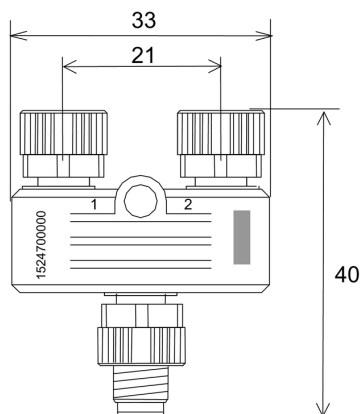

SAI-Y-3/3 M8-M8

Weidmüller Interface GmbH & Co. KG
Klingenbergstraße 26
D-32758 Detmold
Germany

www.weidmueller.com

Disegni

Disegno quotato

Schema elettrico