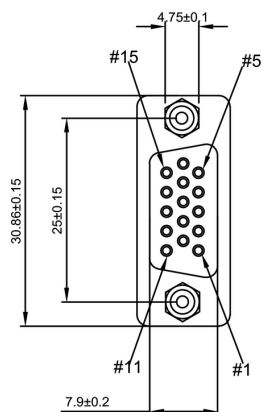

IE-FCI-HD15-FF

Weidmüller Interface GmbH & Co. KG
Klingenbergstraße 26
D-32758 Detmold
Germany

www.weidmueller.com

Disegni

Disegno quotato