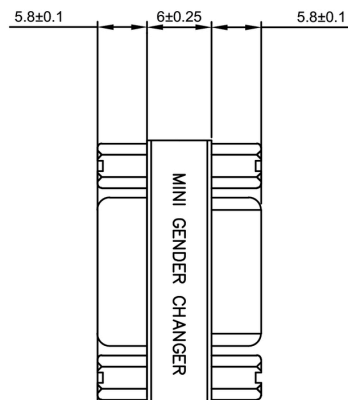

Disegno quotato