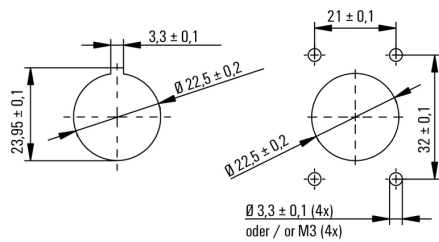

IE-BS-V04P-SCRJ2SC-SM-C

Weidmüller Interface GmbH & Co. KG
Klingenbergstraße 26
D-32758 Detmold
Germany

www.weidmueller.com

Disegni

Sezione di montaggio

Mounting cut-out: 1. With central screw connection / 2. For mounting with four M3 screws