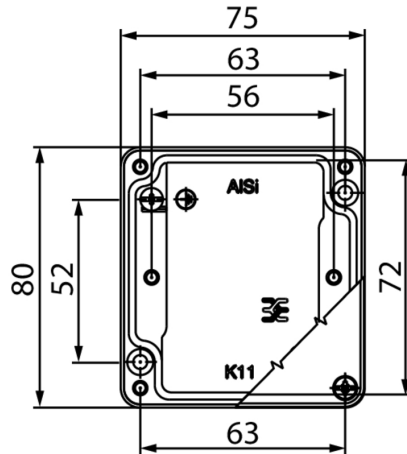

IE-OM-V05M-K11-1S

Weidmüller Interface GmbH & Co. KG
Klingenbergstraße 26
D-32758 Detmold
Germany

www.weidmueller.com

Disegni

Disegno quotato