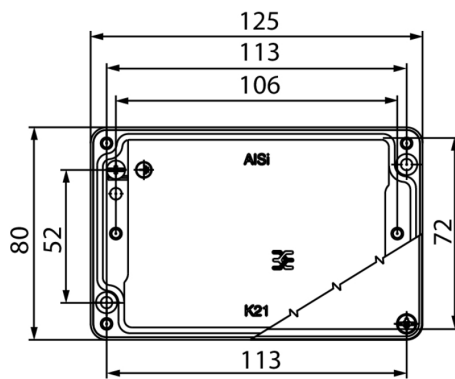

IE-OM-V05M-K21-2S

Weidmüller Interface GmbH & Co. KG
Klingenbergstraße 26
D-32758 Detmold
Germany

www.weidmueller.com

Disegni

Disegno quotato