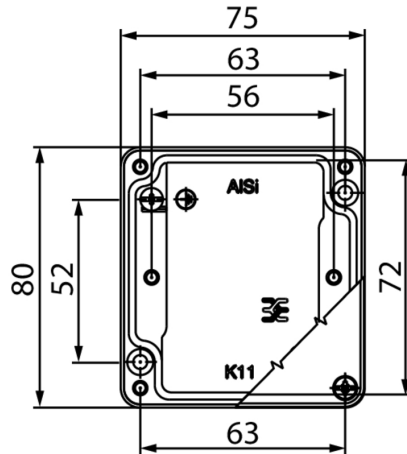

IE-OM-V01M-K11-1S

Weidmüller Interface GmbH & Co. KG
Klingenbergstraße 26
D-32758 Detmold
Germany

www.weidmueller.com

Disegni

Disegno quotato