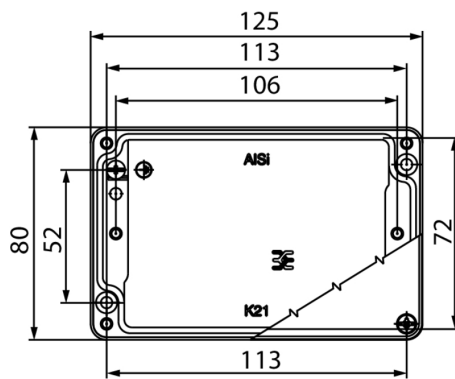

IE-OM-V01M-K21-2S

Weidmüller Interface GmbH & Co. KG
Klingenbergstraße 26
D-32758 Detmold
Germany

www.weidmueller.com

Disegni

Disegno quotato