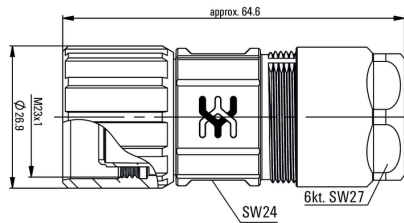

SAI-M23-GS-7/12

Weidmüller Interface GmbH & Co. KG
Klingenbergstraße 26
D-32758 Detmold
Germany

www.weidmueller.com

Disegni

Disegno quotato