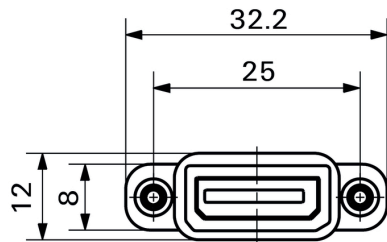

IE-FCI-HDMI-FF

Weidmüller Interfaces GmbH & Co. KG

Postfach 3030

32760 Detmold

Tel. +49 5231 14-0

Fax. +49 5231 14-2083

Disegni

info@weidmueller.com

Disegno quotato

Disegno quotato