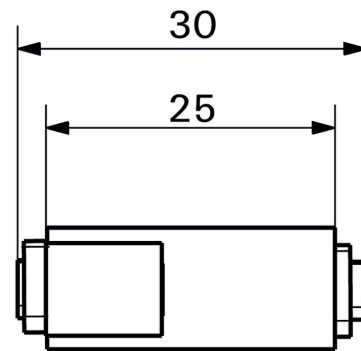

IE-FCI-HDMI-FF

Weidmüller Interfaces GmbH & Co. KG

Postfach 3030

32760 Detmold

Tel. +49 5231 14-0

Fax. +49 5231 14-2083

Disegni

info@weidmueller.com

Disegno quotato

Disegno quotato