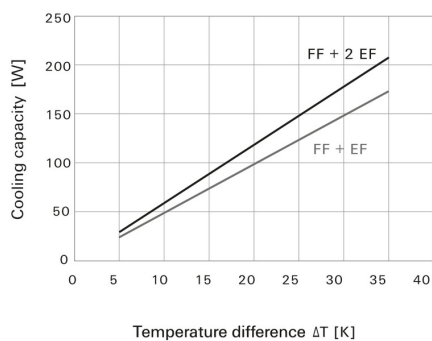

Disegni

Graph