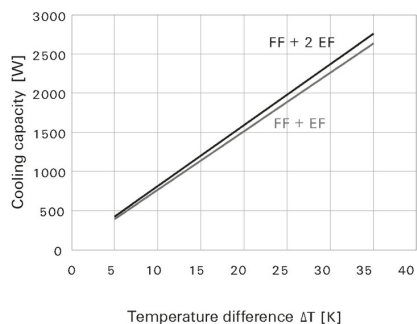

FF 43 54/230V BK

Weidmüller Interface GmbH & Co. KG
Klingenbergstraße 26
D-32758 Detmold
Germany

www.weidmueller.com

Disegni

Graph