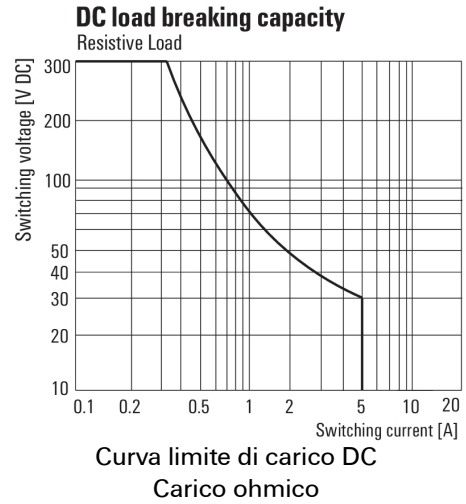

Disegni

Schema elettrico

Graph

Graph

Graph

Dimensional drawing