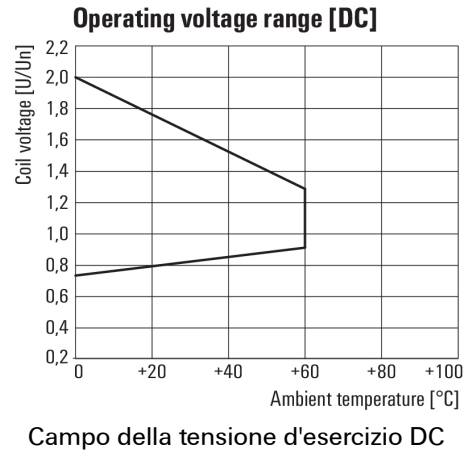

Disegni

Schema elettrico

Graph

Graph

Graph

Dimensional drawing