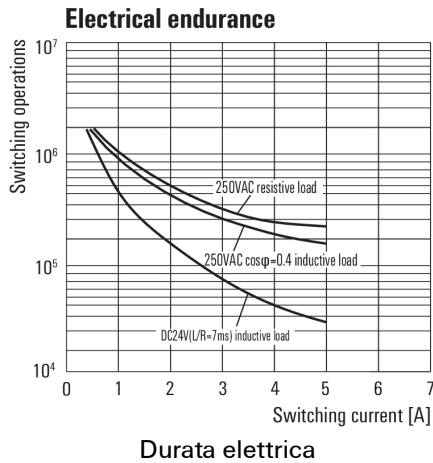

Disegni

Schema elettrico

Graph

Graph

Graph

Dimensional drawing