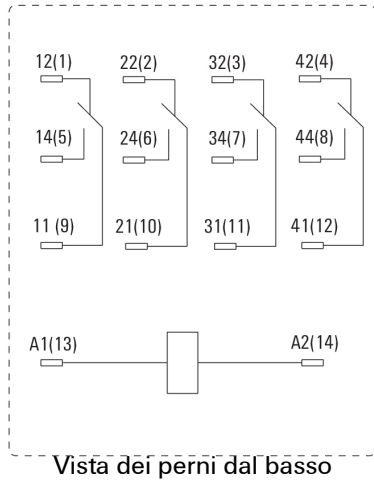

- 4 contatti di scambio
- Opzionali bobine AC o DC

Dati generali per l'ordinazione

Versione	D-SERIES DRM, relè, Numero di contatti: 4, Contatto di scambio, AgNi flash dorata, Tensione nominale: 110 V DC, Corrente permanente: 5 A, Collegamento ad innesto
Nr.Cat.	7760056081
Tipo	DRM570110
GTIN (EAN)	4032248855131
CPZ	20 Pezzo

Dati tecnici

Dimensioni e pesi

Profondità	35,7 mm	Profondità (pollici)	1,406 inch
Posizione verticale	27,4 mm	Altezza (pollici)	1,079 inch
Larghezza	21 mm	Larghezza (pollici)	0,827 inch
Peso netto	34,3 g		

Disegni

Schema elettrico

Graph

Graph

Graph

Dimensional drawing

DRM570110

Weidmüller Interface GmbH & Co. KG
 Klingenbergstraße 26
 D-32758 Detmold
 Germany