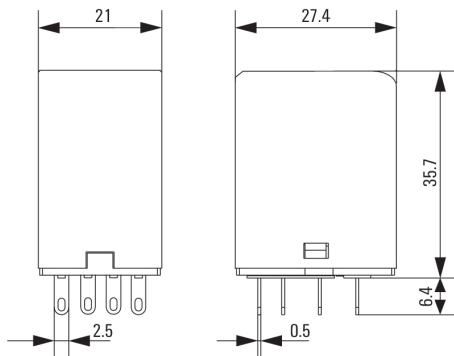

Dati tecnici

Dimensioni e pesi

Profondità	35,7 mm	Profondità (pollici)	1,406 inch
Posizione verticale	27,4 mm	Altezza (pollici)	1,079 inch
Larghezza	21 mm	Larghezza (pollici)	0,827 inch
Peso netto	34,3 g		

Disegni

Schema elettrico

Graph

Graph

Graph

Dimensional drawing

DRM570110

Weidmüller Interface GmbH & Co. KG
 Klingenbergstraße 26
 D-32758 Detmold
 Germany