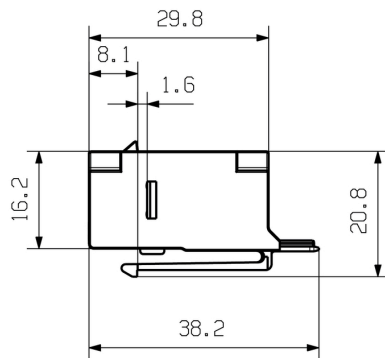

IE-XR-RJ45/RJ45-2

Weidmüller Interface GmbH & Co. KG
Klingenbergstraße 26
D-32758 Detmold
Germany

www.weidmueller.com

Disegni

Disegno quotato