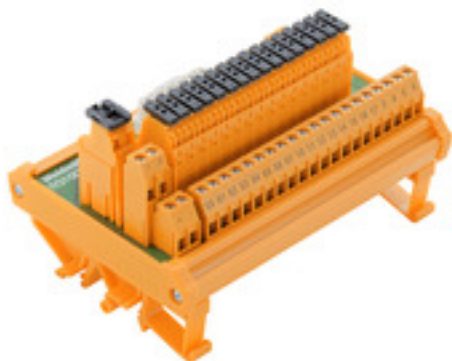

**RS 16IO 1W I R S****Weidmüller Interface GmbH & Co. KG**

Klingenbergstraße 26

D-32758 Detmold

Germany

www.weidmueller.com

Le interfacce digitali dirette di ingresso/uscita sono dotate di connettori a cavo piatto per agevolare il collegamento. Sono disponibili con collegamento a molla autobloccante o a staffa di serraggio, con elementi quali fusibili, sezionatori o LED.

**Dati generali per l'ordinazione**

Versione	Interfaccia, RS, Separatore, 1 filo, Collegamento a vite
Nr.Cat.	<a href="#">9441860000</a>
Tipo	RS 16IO 1W I R S
GTIN (EAN)	4032248254088
CPZ	1 Pezzo

## Dati di collegamento

Collegamento (lato campo)	LL 5.08 mm	Collegamento (lato comando)	Connettore maschio RSV 1,6
Numero di poli (lato comando)	24-pole female	Sistema di cablaggio	1 filo